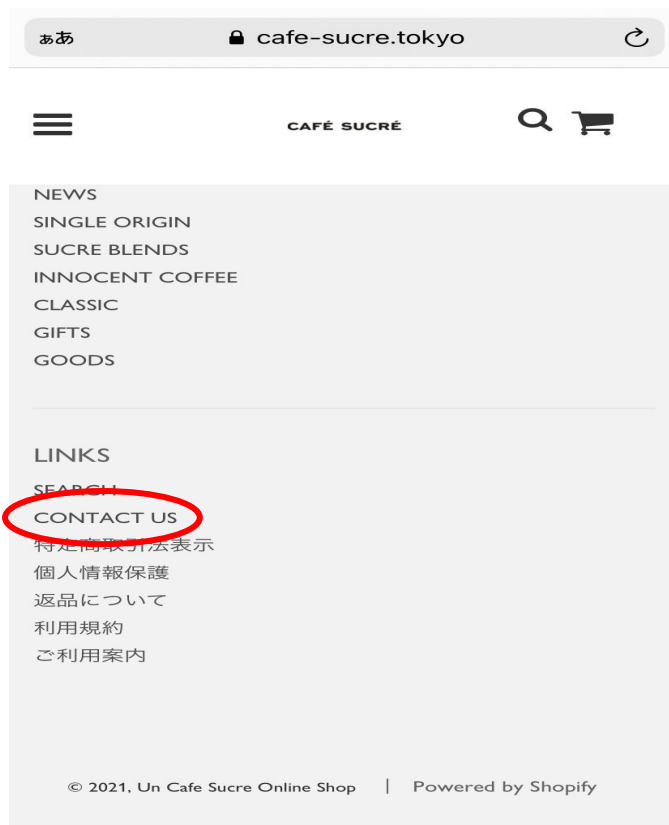

モバイル版

卸様 会員登録の仕方(モバイル版)

1、まずショッパー番下の「CONTACT US」をクイック

2、「こちらより」をクリック

ああ cafe-sucre.tokyo

☰ CAFÉ SUCRÉ 🔍 🛒

[ホーム](#) > [ContactUs](#) > Contact Us

Contact Us